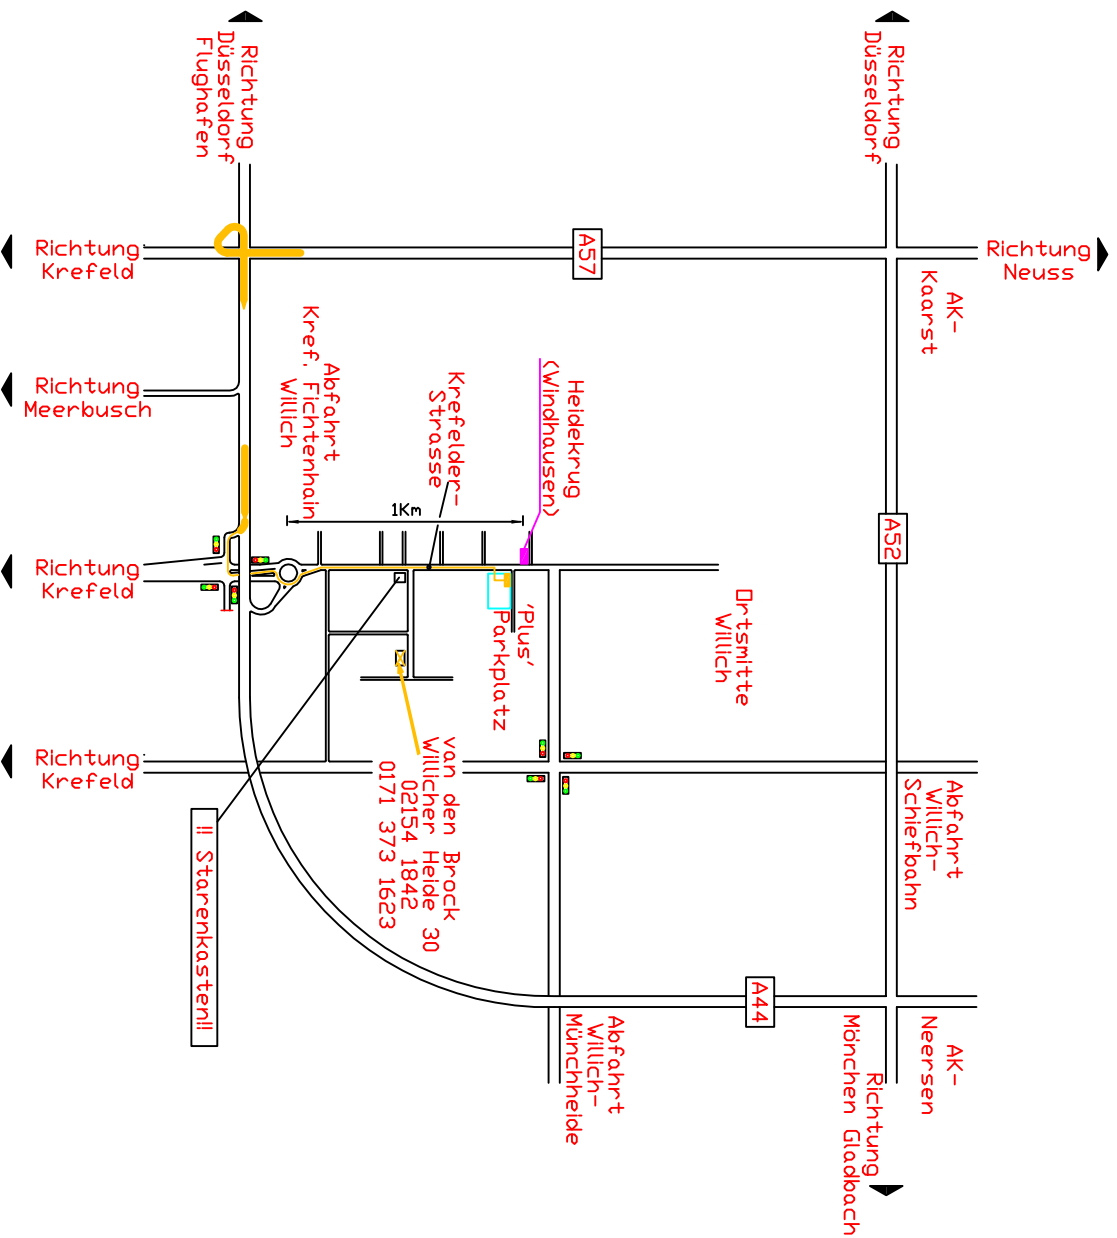

Anfahrt zur Jahreshauptversammlung  
am 21.3.2009

ASW-NRW  
Stützpunkt Viersen

A44, Abfahrt Willich, links unter der Autobahn in den Kreisverkehr - nach 180° in die Krefelder Strasse einbiegen. Nach einem Kilometer ist das Ziel erreicht. Ca. 50m vor dem Ziel -Heidekrug Windhausen- rechts befindet sich ein Parkplatz der Fa. PLUS. Links hinter der Einfahrt habe ich den Platz für uns reservieren lassen.