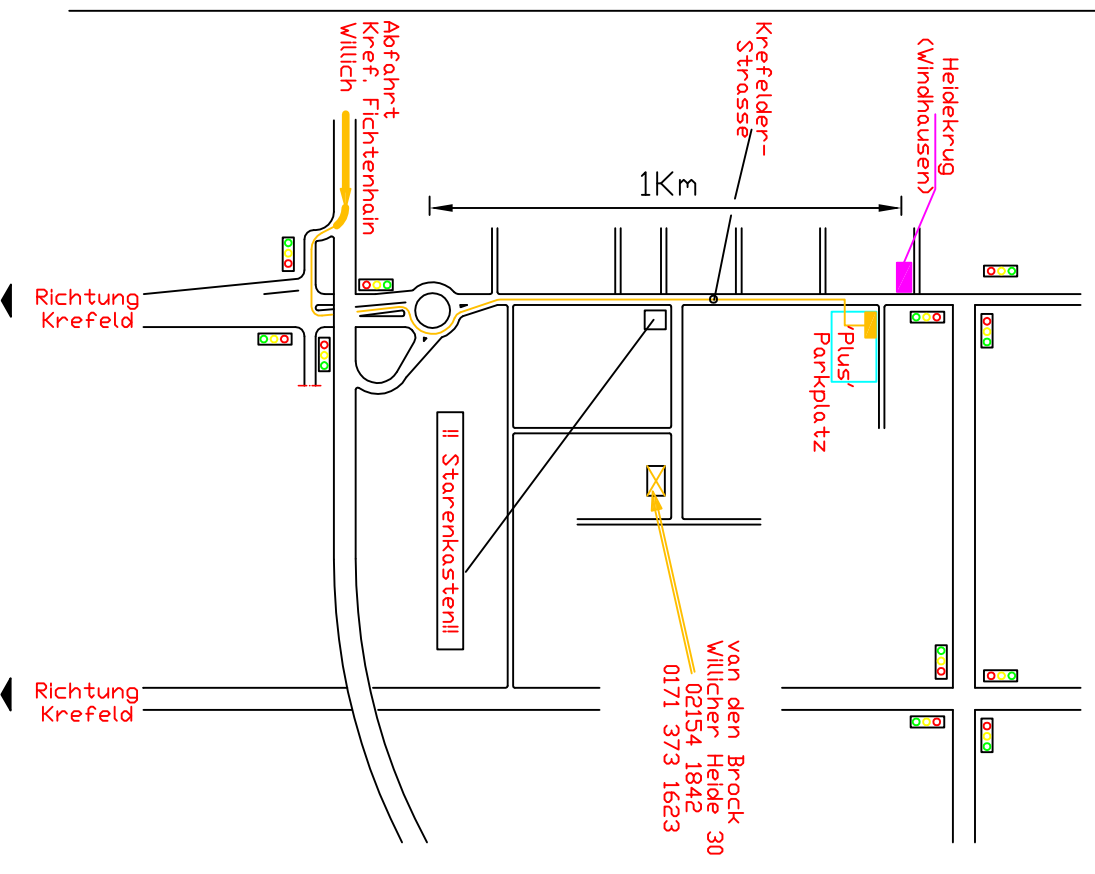

Anfahrt zur Jahreshauptversammlung  
am 21.3.2009

ASW-NRW  
Stützpunkt Viersen

A44, Abfahrt Willich, links unter der Autobahn in den Kreisverkehr - nach 180° in die Krefelder Strasse einbiegen. Nach einem Kilometer ist das Ziel erreicht. Ca. 50m vor dem Ziel -Heidekrug Windhausen- rechts befindet sich ein Parkplatz der Fa. PLUS. Links hinter der Einfahrt habe ich den Platz für uns reservieren lassen.